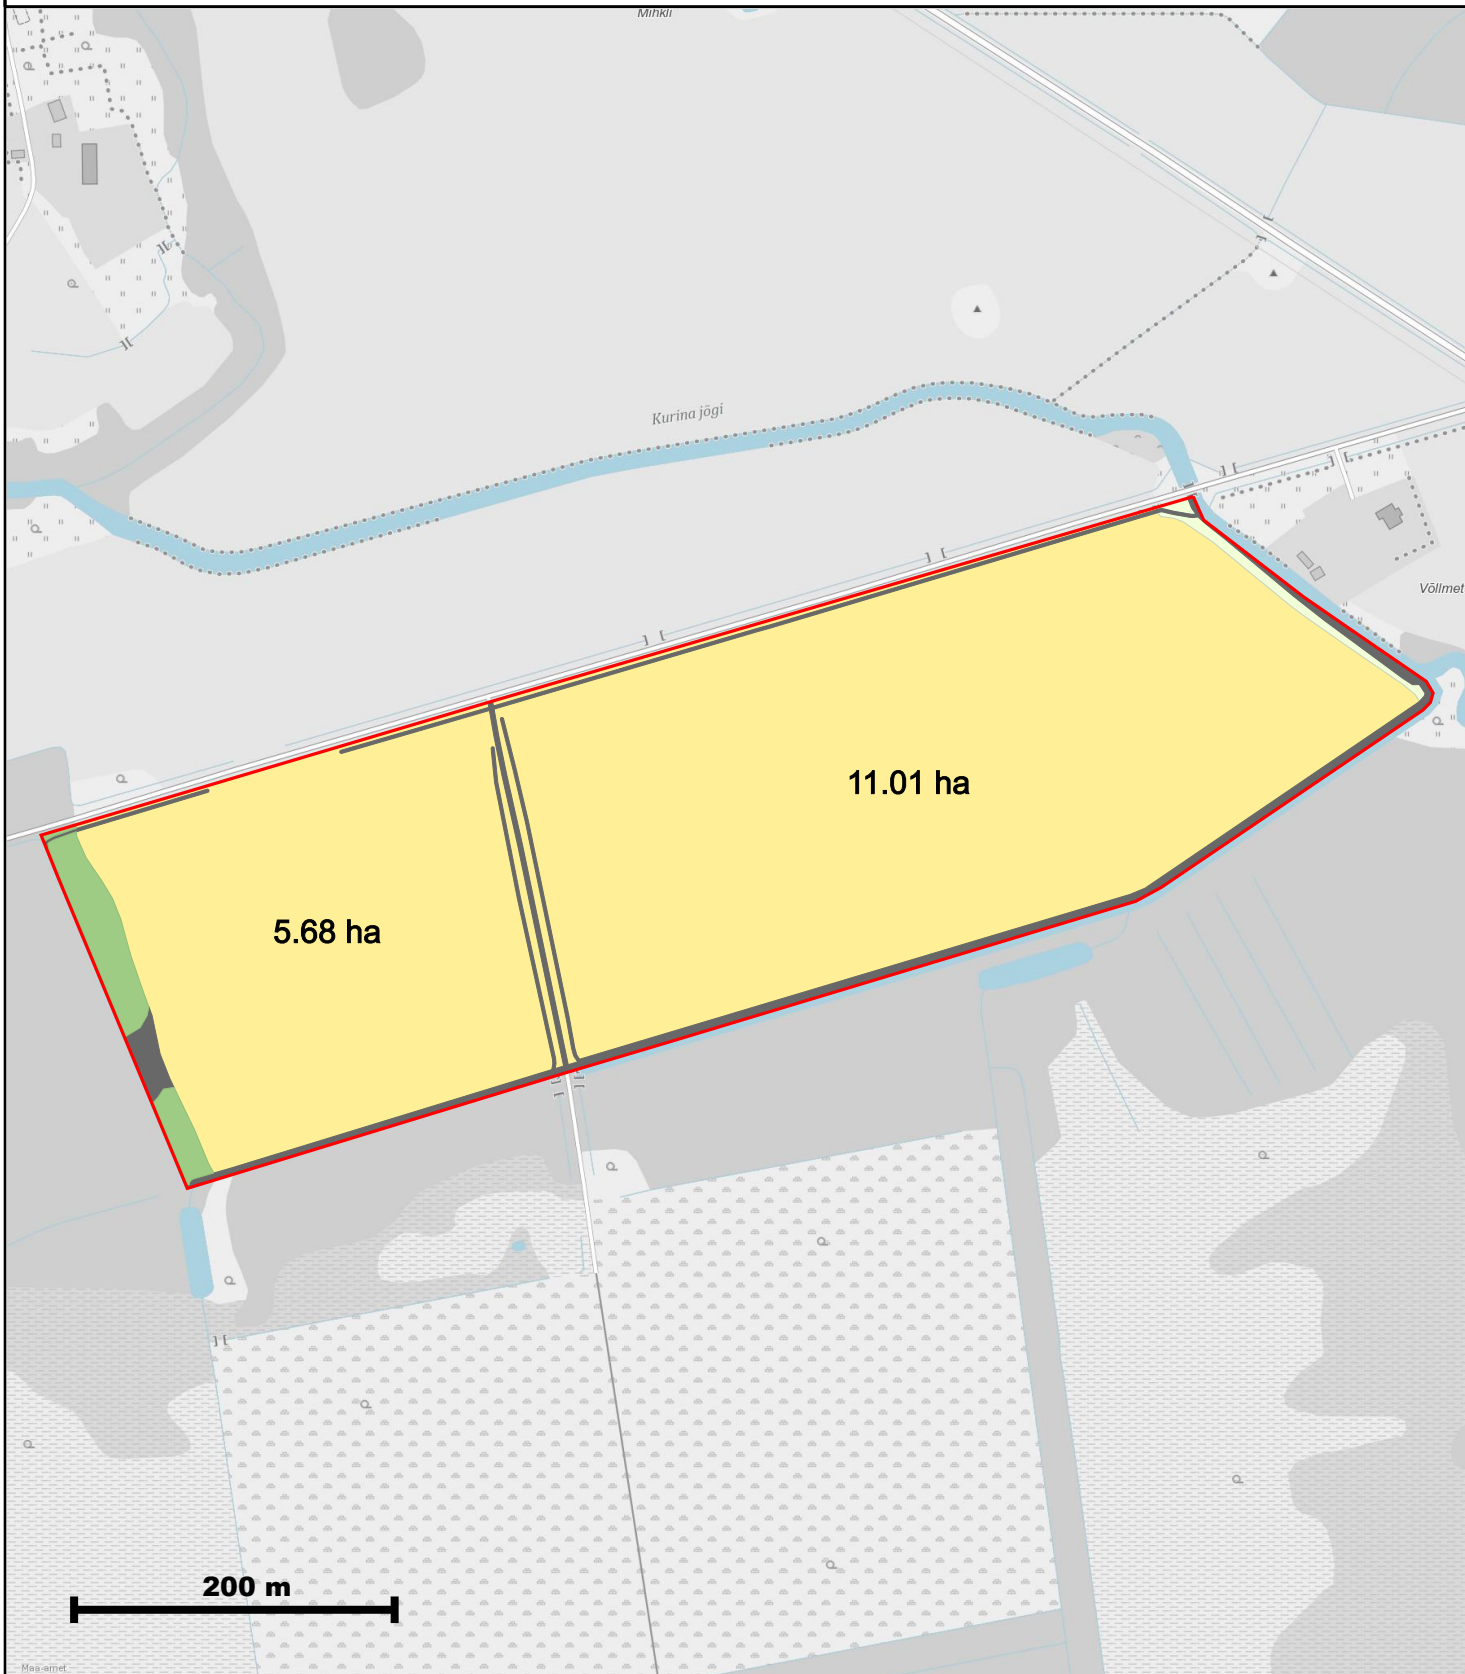

# Katastriüksuse kõlvikud

Katastritunnus: 80803:001:0336

Kuupäev: 13.03.2024

Address: Pärnu maakond, Tori vald, Kildemaa küla, Rabaisa

Kõlvik	Pindala [m <sup>2</sup> ]	Pindala [ha]
Haritav maa	167900	16.79
Looduslik rohumaa	1100	0.11
Metsamaa	3800	0.38
Õuemaa	0	0.00
Muu maa	8900	0.89
Kokku	181800	18.18

- Katastripiir
- Haritav maa
- Metsamaa
- Õuemaa
- Looduslik rohumaa
- Muu maa

NB! Pindala on esitatud loetavuse huvides ümardatud väärtustena.