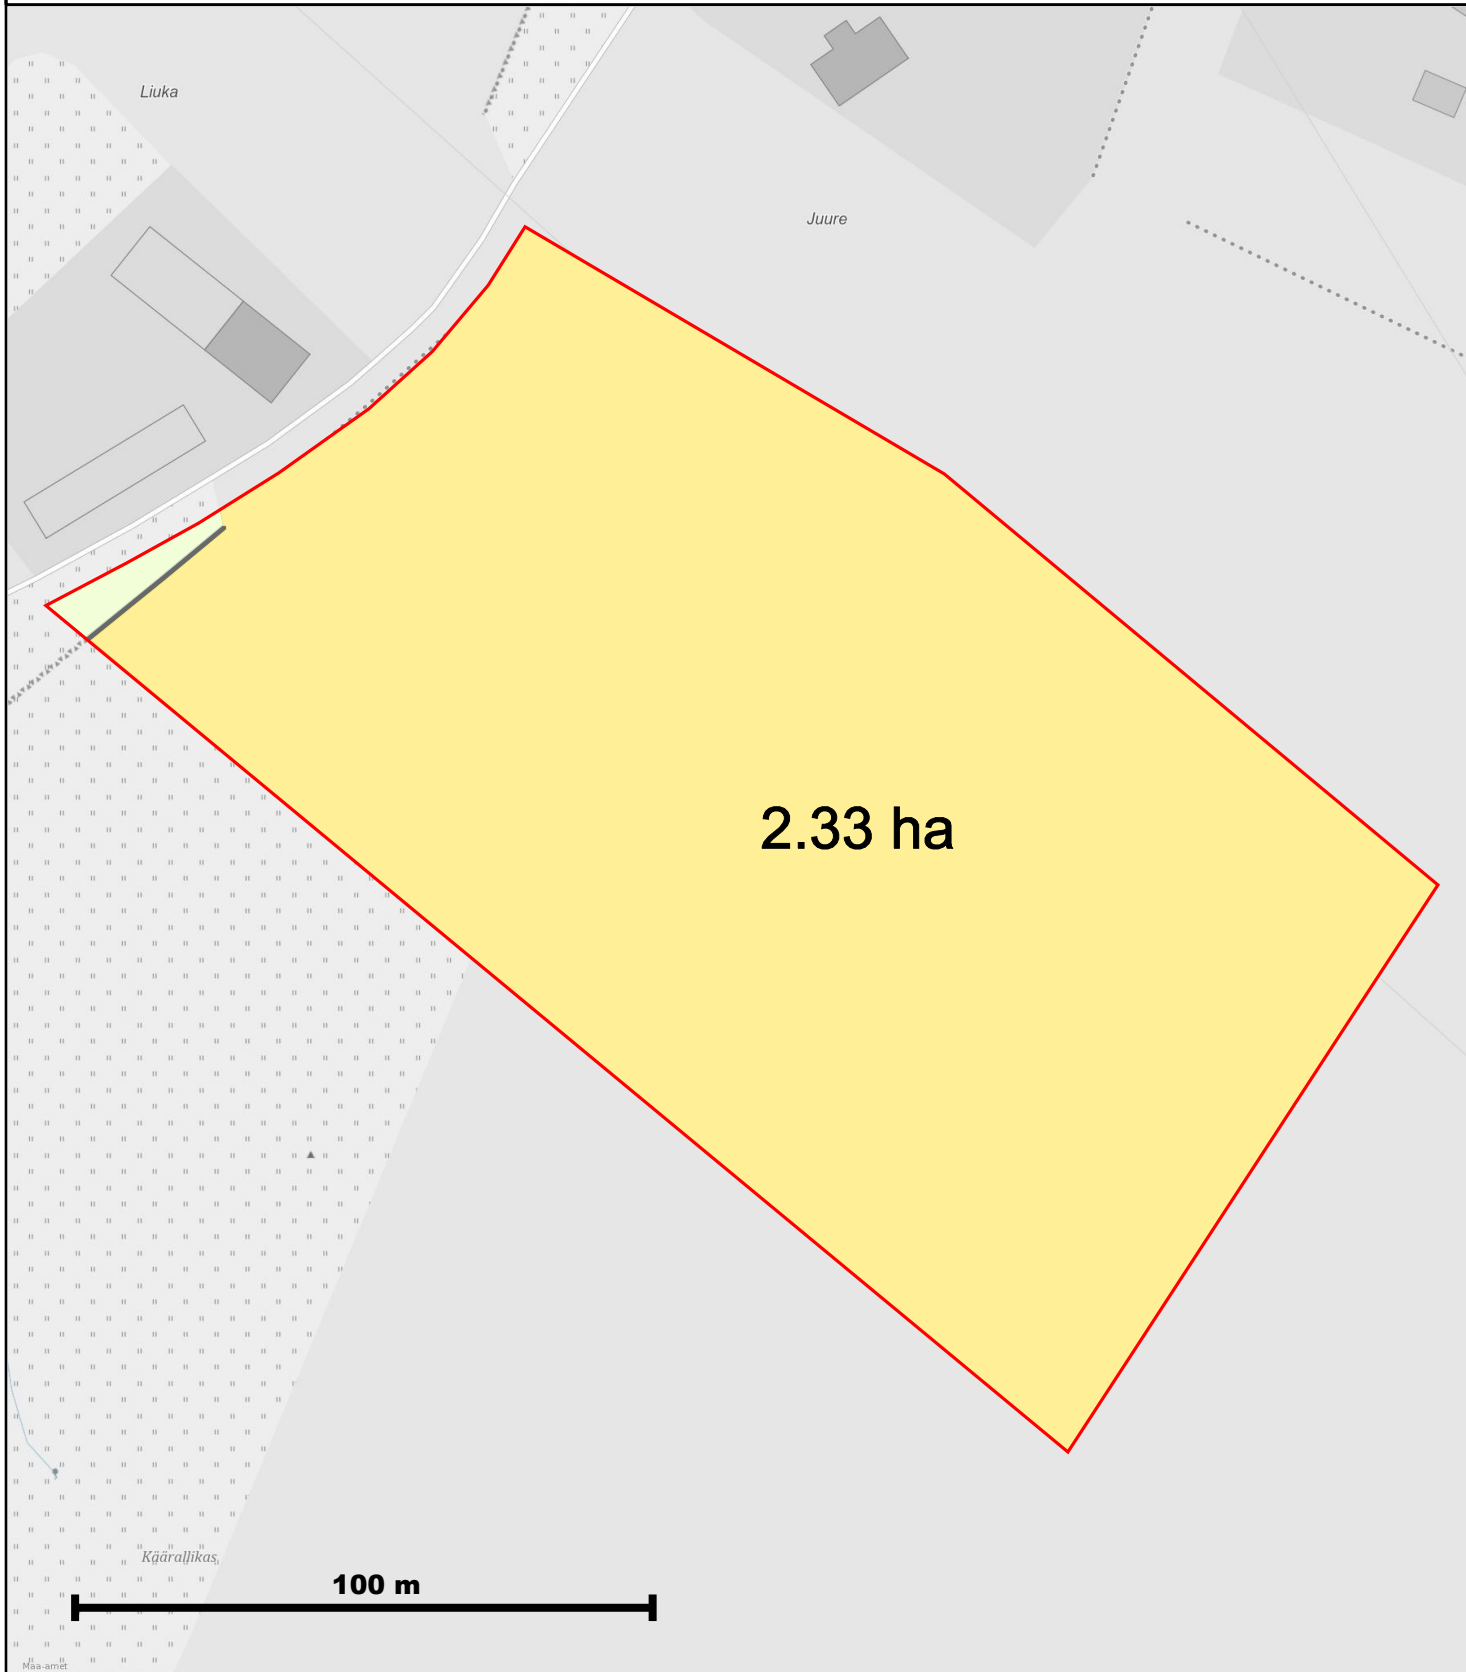

MAA-AMET

Katastriüksuse kõlvikud

Katastritunnus: 25501:001:1103

Kuupäev: 13.02.2024

Address: Järva maakond, Järva vald, Kareda küla, Juurepõllu

2.33 ha

100 m

| Kõlvik | Pindala [m ²] | Pindala [ha] |
|-------------------|---------------------------|--------------|
| Haritav maa | 23300 | 2.33 |
| Looduslik rohumaa | 200 | 0.02 |
| Metsamaa | 0 | 0.00 |
| Õuемаа | 0 | 0.00 |
| Muu maa | 0 | 0.00 |
| Kokku | 23500 | 2.35 |

| | |
|-------------------|----------|
| Katastripiir | Metsamaa |
| Haritav maa | Õuемаа |
| Looduslik rohumaa | Muu maa |

NB! Pindala on esitatud loetavuse huvides ümardatud väärtustena.